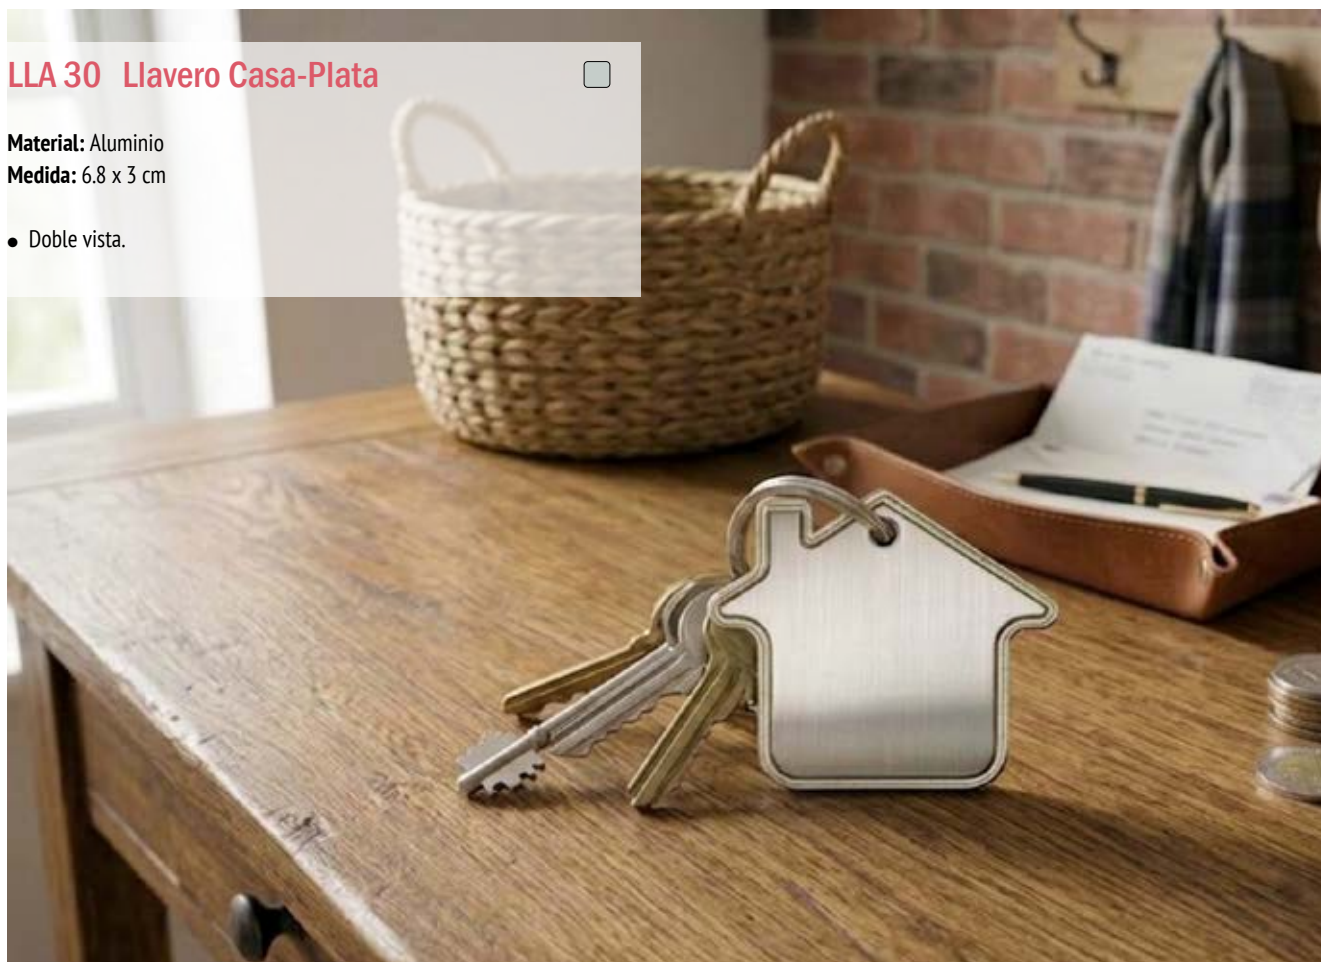

- Vaina protectora con trenchilla y cierre en broche

**LLA 28 Llaverero Ranura-Casa**

**Material:** Metal

**Medida:** 6.6 x 2.5 cm.

- Llaverero con ranura como soporte para teléfono móvil y abresodas.

**LLA 29 Llaverero Forma Casa**

**Material:** Metal

**Medida:** 4 x 3.5 cm.

- Llaverero con diseño diverso en caras.

**LLA 30 Llaverero Casa-Plata**

**Material:** Aluminio

**Medida:** 6.8 x 3 cm

- Doble vista.

**LLA 44 Llaverito Redondo Bamboo**